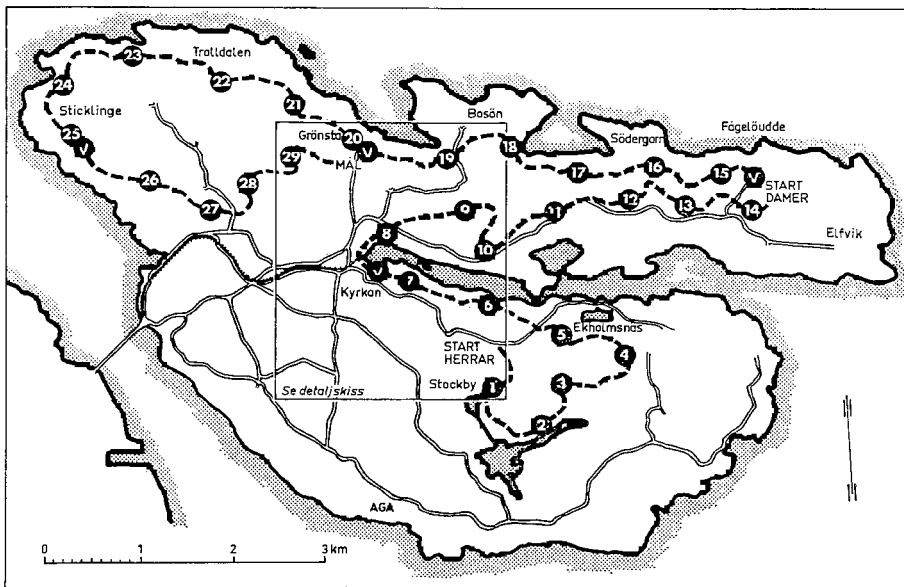

LIDINGÖLOPPET

8 oktober 1972

RESULTATLISTA

Sammanställd av Sven Gärderud och Ingemar Pellbäck

Välkommen till 1973 års LIDINGÖLOPPET, det nionde, som preliminärt äger rum söndagen den 7 oktober.

OBSERVERA, att Din placering från i år gäller som startnummer 1973 om Du anmäler Dig innan anmälningsstidens utgång, som är 14 dagar innan tävlingsdagen.